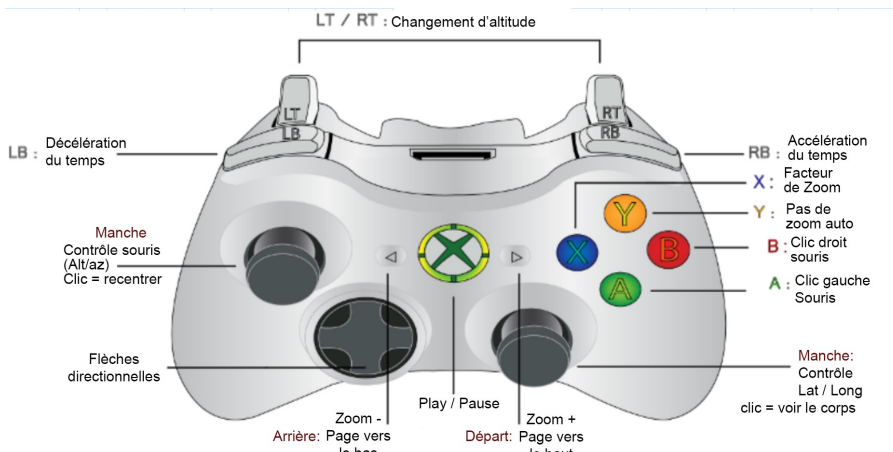

Touche du sol (Ctrl) Panorama1 (²) Panorama2 (Shift) Panorama3		Voie Lactée Risinger (Shift) aller - vite (Ctrl) encore - vite (²) Ciel arabe		Play 01.avi (²) Jouer 13.avi (Ctrl) 01.sts		(Ctrl) Promenade & étoile polaire
	Touche atmosphère (Ctrl) Montrer nuages (²) Montrer le sol		Voie Lactée Brunier (Shift) Lat-0.5 (²) Ciel H alpha		Play 02.avi (²) Jouer 14.avi (Ctrl) 02.sts		(Ctrl) Nuit & jour
	Touche du méridien (Ctrl) Mire LSS (²) Grille azimutale (Shift) Axe des planètes		Texture Terre (Shift) Alt /2 (²) Pollution lumineuse		Play 03.avi (²) Play15.avi (Ctrl) 03.sts		(Ctrl) Gravité
	Touche grille équatoriale (Shift) Méridien Greenwich (²) Cercle circumpolaire		Texture de Mars (Shift) Lon+0.5 (²) Ciel en ondes radio		Play 04.avi (²) Play 16.avi (Ctrl) 04.sts		(Ctrl) Suivre la Lune
	Date et temps (Ctrl) Touche Lat / Long (²) Infos objets sélectionné (Shift)		Rayonnement 3K Planck (Shift) Aller à planète (²) Tectonique		Play 05.avi (²) Play 17.avi (Ctrl) 05.sts		(Ctrl) Saisons
	Touche étoiles filantes (²) Touche pluie météores		Fermi Gamma (Shift) Lon - 0.5 (²) Altitude Terre		Play 06.avi (²) Play 18.avi (Ctrl) 05.sts		(Ctrl) Satellites artificiels
	Arrêt de la musique (²) Alertes au public		0,1mm Ciel IRAS (Shift) Avance + (Ctrl) Avance ++ (²) WMAP IR Sky		Play 07.avi (²) Play 19.avi (Ctrl) 05.sts		(Ctrl) Phases Lune
	Play 01.mp3 (Ctrl) 09.mp3;(²) 05.mp3 (Shift) faire apparaître égaliseur personnel		Constellations (Shift) Lat+0.5 (²) A1utre carte		Play 08.avi (²) Play 20.avi (Ctrl) 05.sts		(Ctrl) Éclipses
	Play 02.mp3 (Ctrl) 10.mp3 (²) 06.mp3		WMAP galaxies (Shift) Altitude x2 (²) magellanique (Win) coord. Gal.		Play 09.avi (²) Play21.avi (Ctrl) 05.sts		(Ctrl) Planètes & astéroïdes
	Play 03.mp3 (Ctrl) 11.mp3 (²) 07.mp3		Voie Lactée norm (Shift) Orbite Planète (²)Grille zodiacale		Play 10.avi (²) Play 22.avi (Ctrl) 05.sts		(Ctrl) Système solaire exagéré
	Play 04.mp3 (Ctrl) 12.mp3 (²) 08.mp3		Emulation du Ciel (²) Ciel en rayons gamma		Play 11.avi (²) Play 23.avi (Ctrl) 05.sts		(Ctrl) Formation système solaire
	Réinitialise le ciel		Position locale (Ctrl) colatitude (²) Antipodes		Play12.avi (²) Play 24.avi (Ctrl) 05.sts		(Ctrl) Galaxies vues par Hubble
	Retour à cette nuit		Recentrer souris (Ctrl) Config carte (²) Souris en bas		Volume + Volume -		(Ctrl) Terre Lune Soleil

	(Ctrl) Mort du Soleil
	(Ctrl) Changement latitudes
	(Ctrl) ciel suivant les saisons
	(Ctrl) ciel suivant les saisons
	(Ctrl) Vue des 7 étoiles Uma